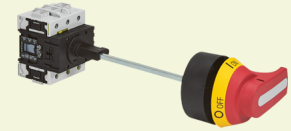

► COMPLETE DISCONNECT SWITCH WITH DEFEATABLE DOOR INTERLOCK HANDLE

YELLOW RED HANDLE

25A	32A
0177009LS	0177109LS
0177019LS	0177119LS
0177029LS	0177129LS
0177039LS	0177139LS

50A	63A
0177209LS	0177309LS
0177219LS	0177319LS
0177229LS	0177329LS
0177239LS	0177339LS

80A	100A
0177409LS	0177509LS
0177419LS	0177519LS
0177429LS	0177529LS
0177439LS	0177539LS

GREY HANDLE

25A	32A
0178009LS	0178109LS
0178019LS	0178119LS
0178029LS	0178129LS
0178039LS	0178139LS

50A	63A
0178209LS	0178309LS
0178219LS	0178319LS
0178229LS	0178329LS
0178239LS	0178339LS

80A	100A
0178409LS	0178509LS
0178419LS	0178519LS
0178429LS	0178529LS
0178439LS	0178539LS

► ELECTRICAL BLOCKS

25A

32A

50A

63A

80A

100A

3 POLE BODY	0172000	0172100	0172200	0172300	0172400	0172500
ADDITIONAL POLE	0172075	0172175	0172275	0172375	0172475	0172575
NEUTRAL POLE	0172065	0172165	0172265	0172365	0172465	0172565
JUNCTION (TERMINAL) BLOCK	0172185	0172185	0172385	0172385	0172585	0172585
10A NC/NO AUX. CONTACT	0172179	0172179	0172179	0172179	0172179	0172179
EARLY BREAK AUX. CONTACT	0172195	0172195	0172395	0172395	0172595	0172595

► DEFEATABLE HANDLE DOOR INTERLOCK KITS

25A/32A	222277
50A/63A	222277
80A/100A	222277

222278
222278
222278

8431 Loop Road
Baldwinsville, NY 13027
P 315.635.2500
F 315.635.2600
www.bacocontrols.com