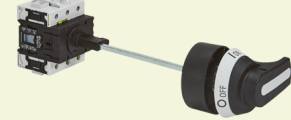

► COMPLETE DISCONNECT SWITCH WITH DEFEATABLE DOOR INTERLOCK HANDLE

YELLOW RED HANDLE

25A	32A
0177009LS	0177109LS
0177019LS	0177119LS
0177029LS	0177129LS
0177039LS	0177139LS

50A	63A
0177209LS	0177309LS
0177219LS	0177319LS
0177229LS	0177329LS
0177239LS	0177339LS

80A	100A
0177409LS	0177509LS
0177419LS	0177519LS
0177429LS	0177529LS
0177439LS	0177539LS

GREY HANDLE

25A	32A
0178009LS	0178109LS
0178019LS	0178119LS
0178029LS	0178129LS
0178039LS	0178139LS

50A	63A
0178209LS	0178309LS
0178219LS	0178319LS
0178229LS	0178329LS
0178239LS	0178339LS

80A	100A
0178409LS	0178509LS
0178419LS	0178519LS
0178429LS	0178529LS
0178439LS	0178539LS

► ELECTRICAL BLOCKS

25A

32A

50A

63A

80A

100A

3 POLE BODY	0172000	0172100	0172200	0172300	0172400	0172500
ADDITIONAL POLE	0172075	0172175	0172275	0172375	0172475	0172575
NEUTRAL POLE	0172065	0172165	0172265	0172365	0172465	0172565
JUNCTION (TERMINAL) BLOCK	0172185	0172185	0172385	0172385	0172585	0172585
10A NC/NO AUX. CONTACT	0172179	0172179	0172179	0172179	0172179	0172179
EARLY BREAK AUX. CONTACT	0172195	0172195	0172395	0172395	0172595	0172595

► DEFEATABLE HANDLE DOOR INTERLOCK KITS

25A/32A	222277
50A/63A	222277
80A/100A	222277

222278
222278
222278

8431 Loop Road
Baldwinsville, NY 13027
P 315.635.2500
F 315.635.2600
www.bacocontrols.com