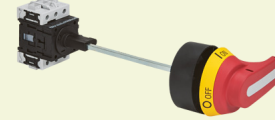

50A	63A
0177209LS	0177309LS
0177219LS	0177319LS
0177229LS	0177329LS
0177239LS	0177339LS