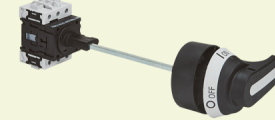

50A	63A
0178209LS	0178309LS
0178219LS	0178319LS
0178229LS	0178329LS
0178239LS	0178339LS